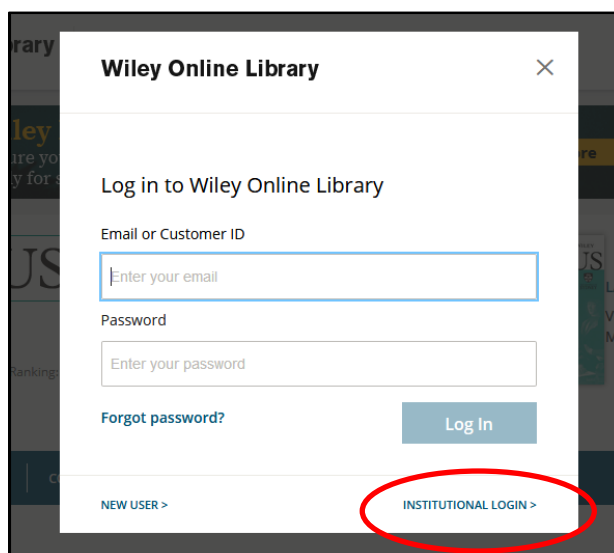

## 「Wiley Online Library」の学認システムによる利用方法

2018.6.7 修正

1. Wiley Online Library <http://onlinelibrary.wiley.com/> にアクセスする。  
または、電子ジャーナルリンク集（e-Journals Navigation +）の検索結果で、「Wiley Online Library」を選択する。

電子ジャーナルリンク集の画面例

2. 画面右上の『Log in/Register』をクリックする。（画面右上に表示されない場合は、ブラウザのサイズを大きくすると表示される。）

3. 別画面が開くので、画面右下の『Institutional login』をクリックする。

4. 「Institutional Login」の画面が開くので、「Federation」で『Academic Access Management Federation in Japan (GakuNin)』を選択する。

5. 「Select your Institution」で『Nagasaki University』を選択し、次の画面で長大 ID・パスワードを入力して『LOGIN』をクリックする。