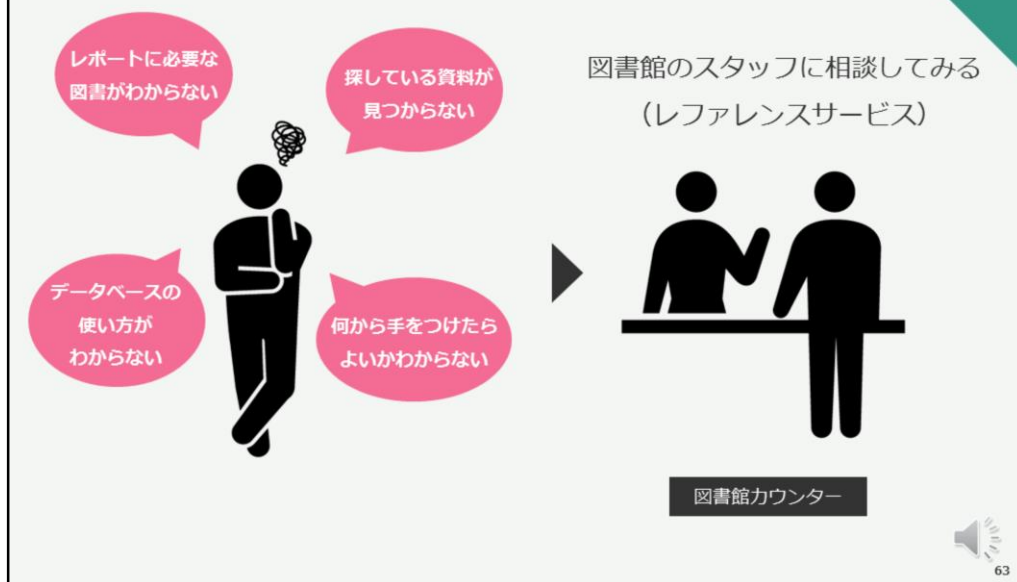

また、探している資料が見つからない時、
どの様な資料があるかわからない時、
そもそも探し方がわからない時などには、
図書館のスタッフに相談することができます。

何か、お困りのことがありましたら、
お気軽に図書館のスタッフにご相談ください。