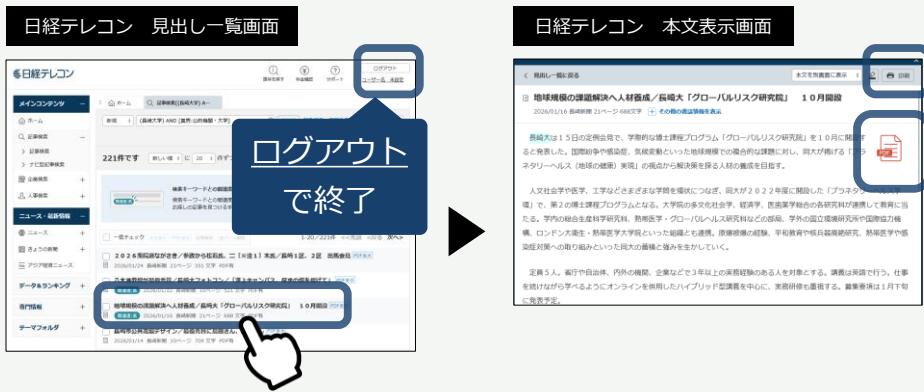

次に、画面下に検索対象を選択する画面が表示されますので、日経新聞のチェックを外し、長崎新聞にだけチェックを入れます。

画面の上にある検索窓に、検索キーワードを入力して検索します。
ここでは、「長崎大学」と入力して、検索ボタンをクリックします。

新聞データベースの使い方

テキスト
p.9

日経テレコン 記事検索結果画面

日経テレコン

613件です 新しい順に 20件ずつ 見出しを表示

絞り込みキーワード候補 (記事の分類・主要語で絞り込み検索します)

テーマ	業界	会社・団体・人物	一般用語
世界情勢	58	公的機関・大学	221
政策・制度	56	加工食品	10
行政	54	バイオ・医薬品	9
大塚破壊兵器	53	新聞・放送・出版	8
社会問題	45	電力・ガス	7
事件・裁判	29	銀行・信用金庫	5
消費トレンド	26	建設	4
...

分類から選ぶ 企業活動 政治 経済 技術 社会 業界 地域 記事種別

検索条件 詳細 特定の記事を除く

期間 1か月 3か月 6か月 1年 全期間 20250727 ~ 最新

必要に応じて絞り込む

すると、この様に記事検索結果の画面がかえてきます。

検索結果が多いな、と思ったら、下の絞り込みキーワードを選んで、絞り込んでください。

特に絞り込まなくてよいのであれば、「見出しを表示」をクリックして、見出しを確認します。

見出し をクリックして 記事本文を閲覧 しましょう。

見出し一覧をチェックし、読みたい記事のタイトルをクリックすると、本文を閲覧することができます。

印刷ボタンで印刷ができますし、PDF版の記事を開き、保存することも可能です。